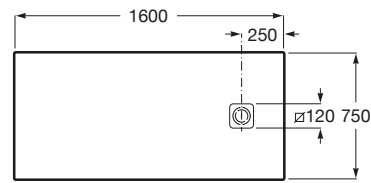

TERRAN

Plato de ducha extraplano de STONEX®

MEDIDAS

Longitud	1600 mm
Anchura	750 mm
Altura	32 mm

COLORES Y ACABADOS

PVPR (IVA INCLUIDO)

526,35 €

DIBUJOS TÉCNICOS

CARACTERÍSTICAS

Superficie antideslizante con textura grava. Extraplano. Incluye desagüe de gran caudal y rejilla Twist en el mismo acabado de color.

Altura fija (mm): 32

Ancho máximo de corte (mm): 750

Ancho mínimo de corte (mm): 650

Cortable

Desagüe incluido

Diámetro del desagüe (mm): 122

Forma: Rectangular

Largo máximo de corte (mm): 1600

Largo mínimo de corte (mm): 1400

Material: STONEX®

Profundidad: Extraplano (menos de 45 mm)